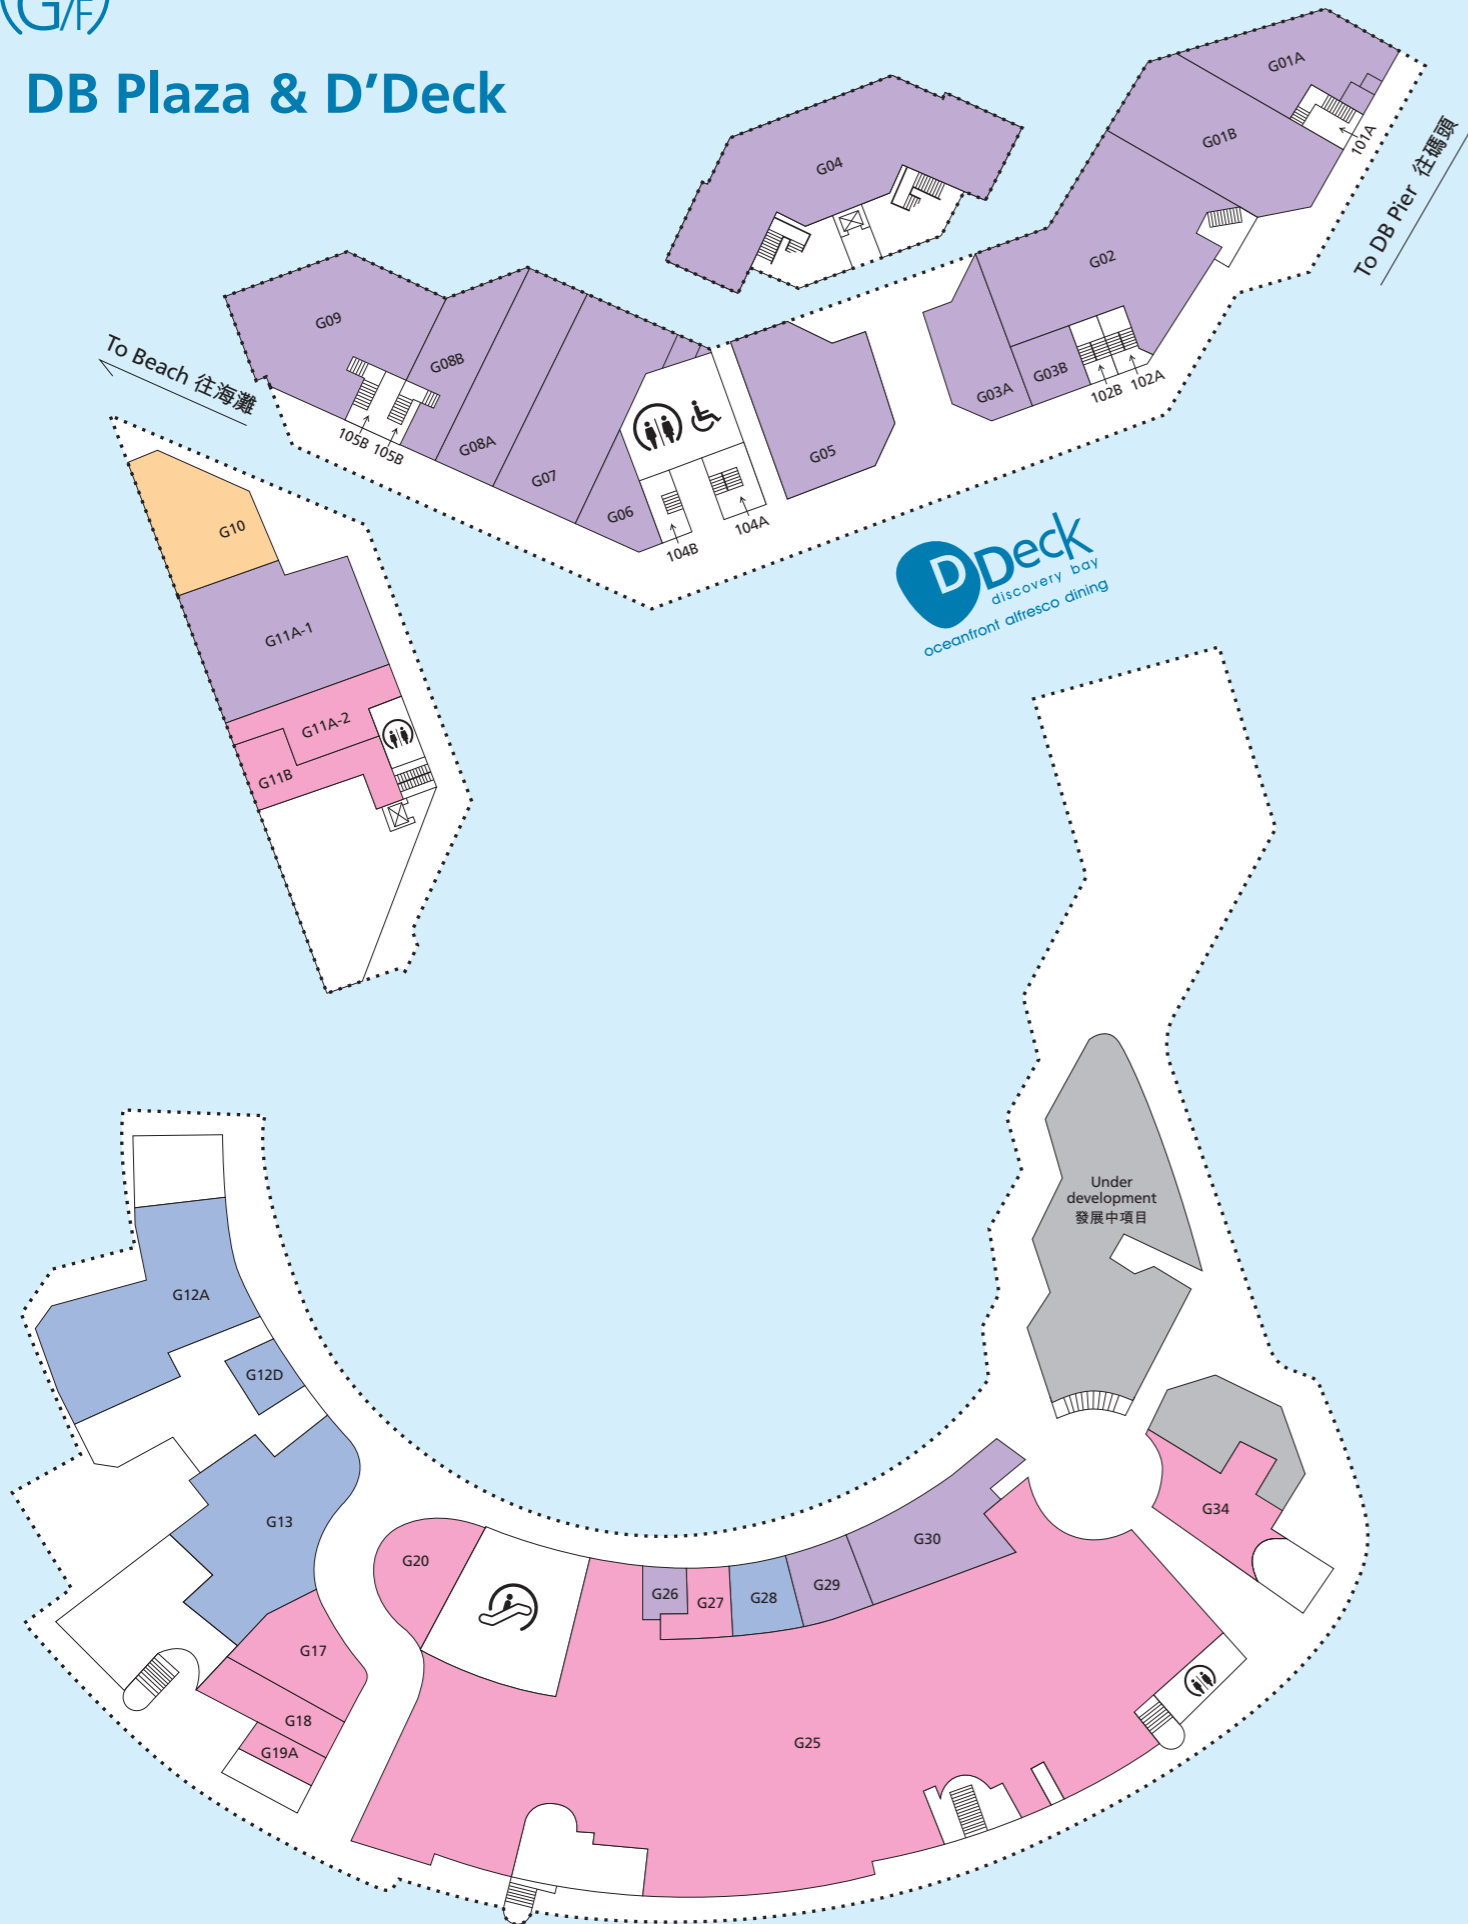

DB Plaza & D'Deck

CAFÉS & RESTAURANTS 咖啡店及餐廳

UTILITIES AND SERVICES 公共事業及服務

International Flavours 國際美食

PizzaExpress
Italian 簡約西菜
Shop G01B, D'Deck
2465 2426

Pascucci Italian Caffe & Fine Food
Italian 意大利菜
Shop G03A, D'Deck
2591 1426

Zaks
International 國際美食
Shop G04 & 103, D'Deck
2987 6232

Three Sheets Marquee Bar
Asian Tapas 亞洲小吃
Shop G06, D'Deck
2987 0966

Figos
Casual Western 簡約西菜
Shop G07, D'Deck
2987 2995

Coyote Mexican Cantina
Mexican 墨西哥菜
Shop G08A, D'Deck
2987 2848

22° North
Brasserie 新派法國菜
Shop G08B, D'Deck
2987 2298

Hemingways
Plant-Based Comfort Food 素菜
Shop G09, D'Deck
2987 8855

McSorley's Ale House
Irish Pub / Indian 愛爾蘭酒吧 / 印度菜
Shop G11A-1, D'Deck
2987 8280

IL BEL PAESE
Italian deli 意大利美食店
Shop G30, DB Plaza
愉景廣場 G30 舖
2987 0202

Quick & Delicious Fare 特色小吃及快餐

Pacific Coffee
Coffee Shop 咖啡室
Shop G01A, D'Deck
2987 1662

McDonald's & McCafé
Fastfood 快餐
Shop G02, D'Deck
2987 1033

SUBWAY
Sandwiches 三文治
Shop G03B, D'Deck
2914 0005

La Creation
Café 咖啡茶室
Shop G05, D'Deck
2987 2886

101 TASTY HOUSE 百尚屋
Bubble tea and street food 珍珠奶茶及特色小吃
Shop G26, DB Plaza
愉景廣場 G26 舖
2658 9696

DISCOVERY BAY POST OFFICE 愉景灣郵政局
Shop G12A, DB Plaza
愉景廣場 G12A 舖
2987 6046

HSBC 滙豐銀行
Shop G12D & G13, DB Plaza
愉景廣場 G12D 及 G13 舖
2233 3000

BANK OF CHINA 中國銀行
Shop G28, DB Plaza
愉景廣場 G28 舖
2160 8585

SHOPS 商店

WATSON'S WINE 屈臣氏酒窖
Wine 酒類
Shop G11A-2, DB Plaza
愉景廣場 G11A-2 舖
2987 0268

PETS GALLERY 寵物樂園
Pet shop 寵物店
Shop G11B, DB Plaza
愉景廣場 G11B 舖
2987 0428

TOYSLAND
Toys and games 玩具及遊戲產品
Shop G17, DB Plaza
愉景廣場 G17 舖
2987 7859

TAI FAT HARDWARE MATERIALS CO 匯發五金油漆有限公司
Hardware 五金用品
Shop G18, DB Plaza
愉景廣場 G18 舖
2987 0789

KA WANG LIGHTING 嘉弘燈飾
Lighting retail and decoration shop 燈飾及裝修
Shop G19A, DB Plaza
愉景廣場 G19A 舖
2987 9618

SALON DE COIFFURE
Hair salon 髮型屋
Shop G20, DB Plaza
愉景廣場 G20 舖
2987 4112

FUSION BY PARKNSHOP 百佳超級市場
Supermarket 超級市場
Shop G25, DB Plaza
愉景廣場 G25 舖
2987 7534 / 2987 7486

THE OPTICAL HOUSE 滿進眼鏡屋
Optician and sunglasses
時款眼鏡及驗眼服務
Shop G27, DB Plaza
愉景廣場 G27 舖
2987 1368

7-ELEVEN 7-11 便利店
Convenience store 便利店
Shop G34, DB Plaza
愉景廣場 G34 舖
2562 1298

HEALTHCARE 保健及醫療中心

ISLAND VETERINARY SERVICES 離島獸醫服務
Shop G10, DB Plaza
愉景廣場 G10 舖
2987 9003

DB CUSTOMER SERVICE 愉景灣客戶服務

24-HOUR CUSTOMER SERVICE HOTLINE
24小時客戶服務熱線
3651 2345